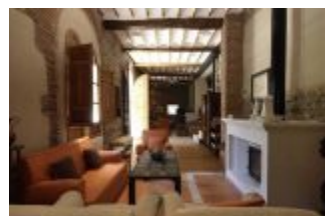

CORTIJO RURAL CERCA DE GUADIX, GRANADA

<https://andaluciaexclusiva.com>

El Cortijo Palacete es un edificio señorial del S.XVIII, rehabilitado siguiendo el más puro estilo rústico, cuidando cada detalle y con todas las comodidades de hoy en día. Es ideal para grupos familiares o de amigos, con capacidad de hasta 16 personas. Ideal para la celebración de cualquier tipo de evento, ya que...